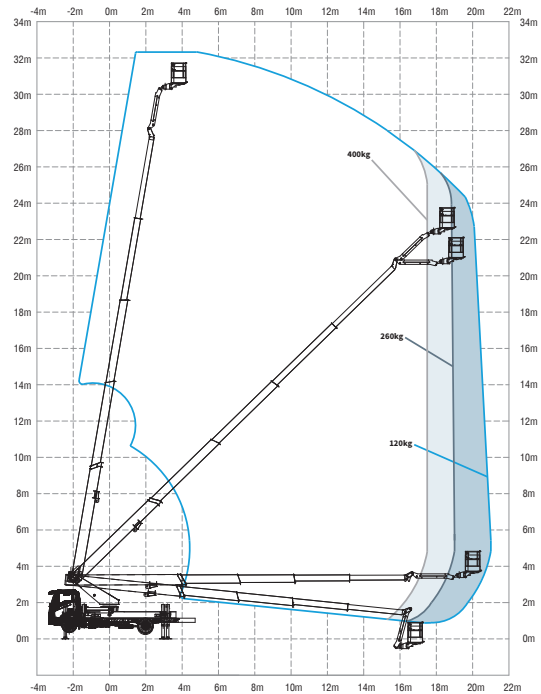

主要特点简介

Introduction to Main Features

- 最大幅度 21 米,最大载荷 400kg,1.8 米大工作栏,效率卓越;
- 五节臂同步伸缩,无级调速,工作平稳,操作性能优越;
- 关键元器件采用国际知名品牌,整车通过严格验证,可靠性高;
- 物联网+智慧大屏,实时了解设备状态,辅助快速处理故障。

主要技术参数

Main technical parameters

项目	参数
产品类型	伸缩臂
最大工作高度	32m
最大平台高度	30.3m
最大水平作业幅度	17/19/21 m
平台载荷	400/260/120 kg
转台旋转	360 连续
平台旋转	±90°
整车长度 (收起状态)	8520 mm
整车宽度 (收起状态)	2380 mm
整车高度 (收起状态)	3260 mm
整车总质量	11195 kg
底盘型号	BJ1118VGJED-FK
发动机功率	115 kW
驾驶室准乘人员	3 人

作业幅度

Job amplitude